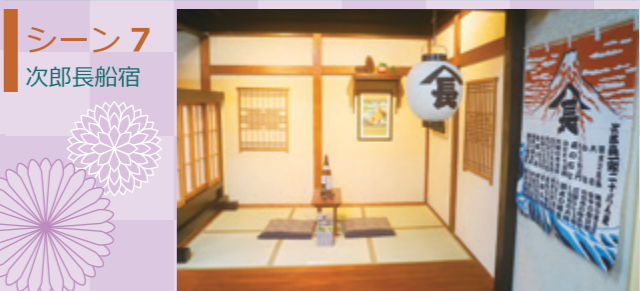

DVD-R データでお渡し.....¥1,000
(スタジオ内撮影)

※すべて税込価格

シーン1
風神雷神図
屏風

俵屋宗達作、あまりにも有名な国宝です。
後の有名画家たちも模作しました。

シーン2
夏秋草図屏風

江戸琳派の筆頭 酒井抱一は二曲一双のなかに
四季の移り変わりを表現しました。

シーン3
的場

神君家康公の時代から駿河の国は武道が盛んです。
和弓と矢にふれてみましょう。

ご自由にスナップ写真を撮影できる SNS 映えなフリーフォトスタジオ！
さまざまなシーンでバリエーションに 富んだ撮影を楽しんでいただけます。

シーン4
Chapel
Wedding

憧れのチャペルで挙げるウエディング。
誰かに腕を引っ張られて教会から逃げ出さないくださいね。

シーン5
花嫁の控え室

お式のまえにご友人と寛ぐ時間も必要ですね。
ヨーロッパのエレガントなインテリアを楽しんで。

シーン6
大正 Cafe

クラシックでモダン、大胆で繊細。
大正インテリアは令和でも人気です。

シーン7
次郎長船宿

新時代の黎明期に清水を発展させた大実業家・清水次郎長親分に
リスペクトを込めて「まあ、差しで一杯どうですかい？」

シーン8
昭和 Bar

昭和のバーを彷彿とさせるカウンターで思い出話に花を咲かせま
しょう。ブランデーグラスはいかがですか？